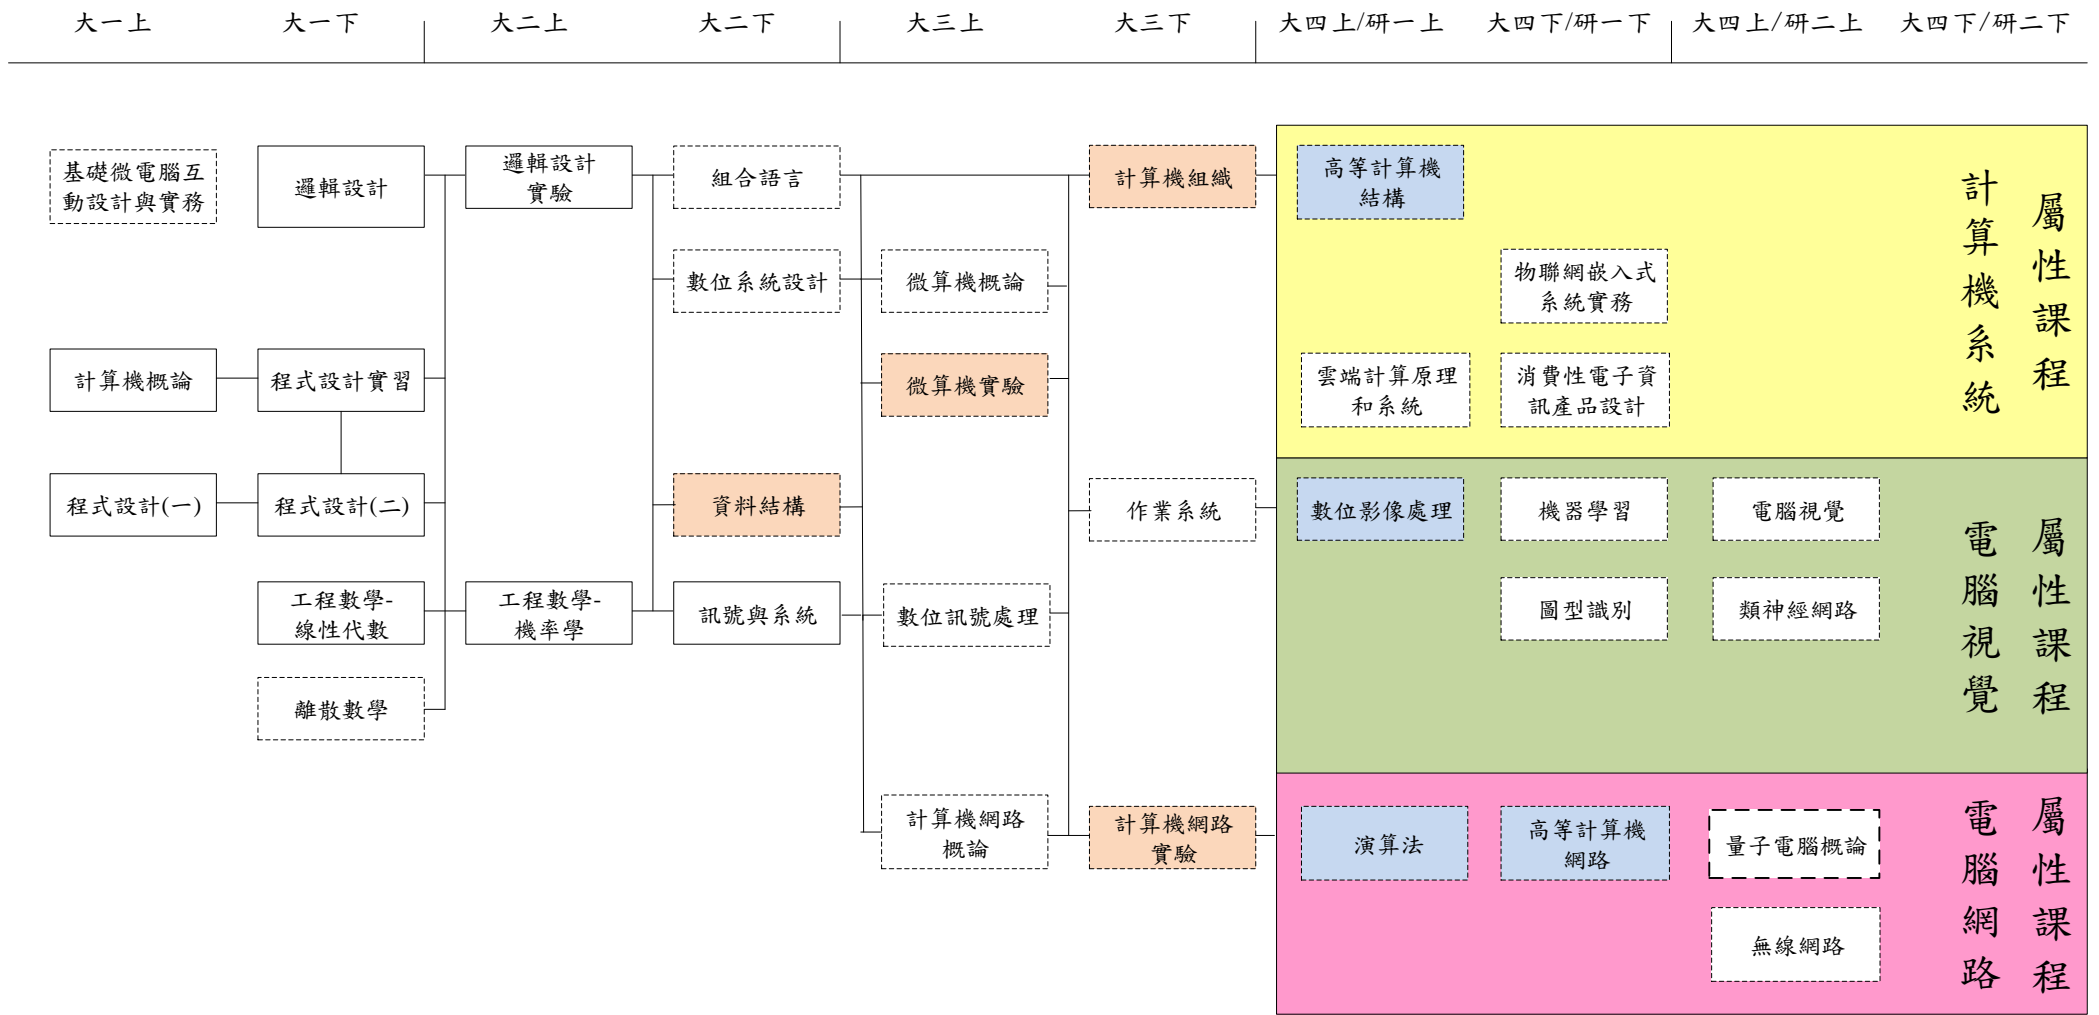

私立輔仁大學理工學院 電機工程學系(所) 計算機與網路領域專業科目課程流程圖
(112學年度入學生起適用)

計算機系統
屬性課程

電腦視覺
屬性課程

電腦網路
屬性課程

備註：必修： 選修： 大學部核心： 研究所核心： 以當學年度公告開課表為依據